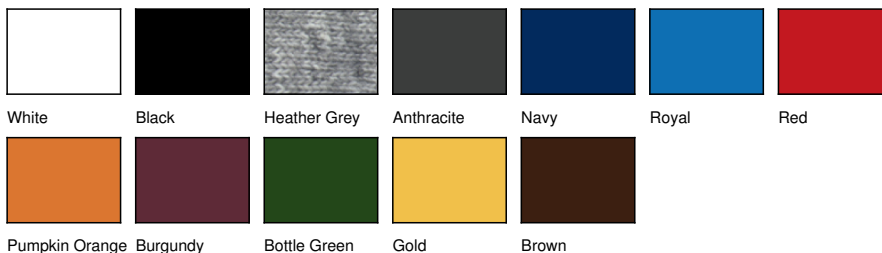

Doos hoeveelheden:

XS-3XL
4XL

- 40
- 30

XS, S, M, L, XL, 2XL, 3XL, 4XL